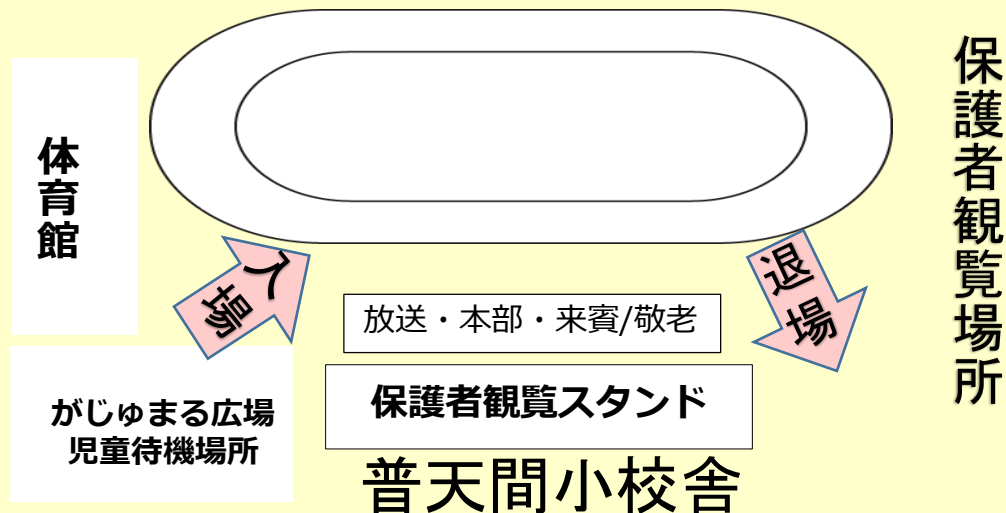

※雨天の場合は、6月26日（水）延期

普天間小 校歌

作詞 比嘉 龜盛
作曲 中山 興真

一宮居のほとり きよき地に
昔ゆかしき 松風が
フィルの山に こだまして
光たださす 丘の辺に
今若生の 意気高く
わが学び舎は そそり立つ

二たゆまぬ心 自治の魂
久遠の使命 胸にひめ
聖の松を あおぎつつ
育つわれらが この幸ぞ
明るくすめる ほほえみに
明日ののぞみ 雲とわく

三学びの園に 明け暮れの
つきせぬ泉 師のめぐみ
あゝ普天間の わが友よ
世はよしいかに 荒るるとも
意気と情けに 結ばれて
教えの道に はげまなん

会場図

保護者観覧場所

【確認事項】

1. スタンドでの観覧は、当該学年を優先に、入れ替え制とします。
2. 敬老席・体が不自由な方が観覧できるスペースがあります。
3. 写真や動画は、SNSに投稿しないでください。

【ゼッケン・バトン】

【ゼッケン】

- 1年・・・赤色
- 2年・・・桃色
- 3年・・・緑色
- 4年・・・黄色
- 5年・・・青色
- 6年・・・橙色

【学級カラー】